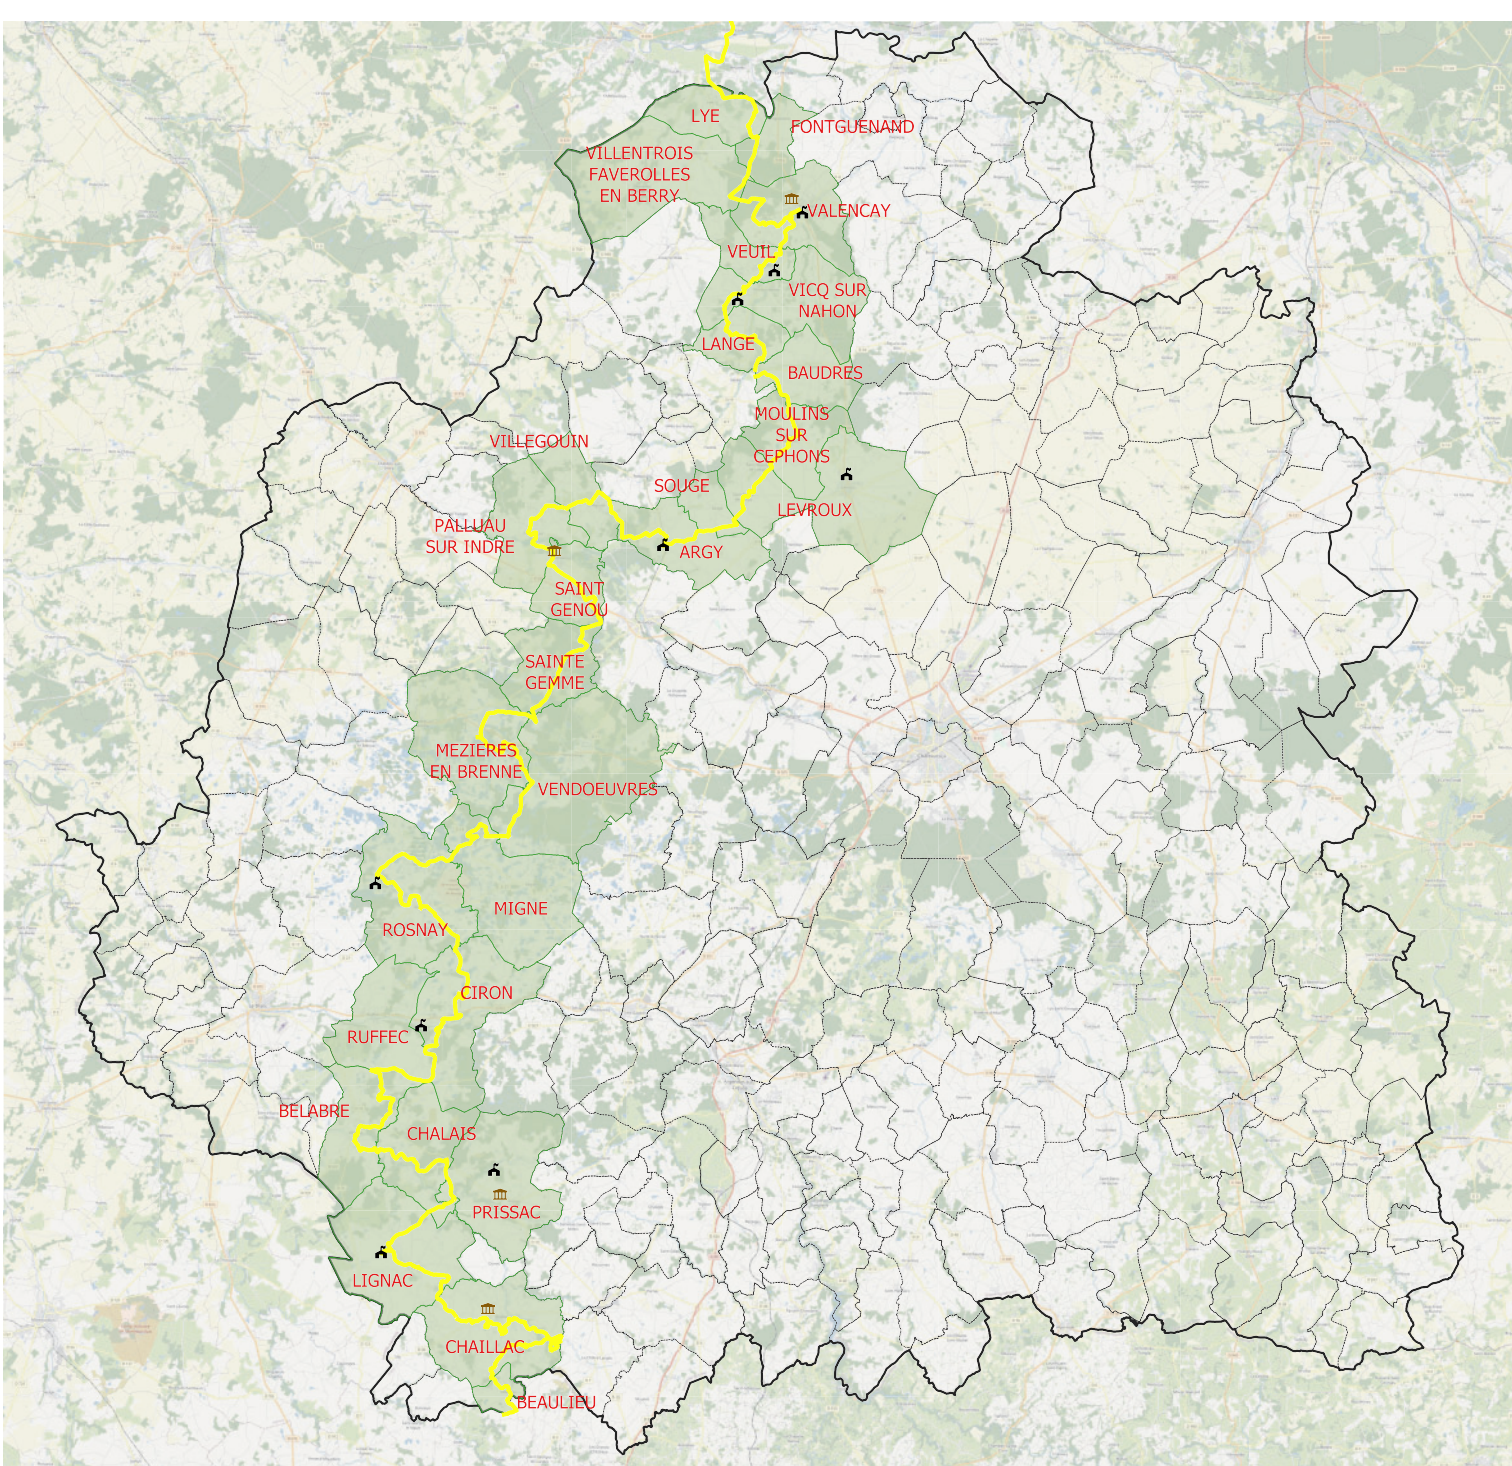

# ROUTE EUROPÉENNE D'ARTAGNAN

## DÉPARTEMENT DE L'INDRE

247 km d'itinéraire